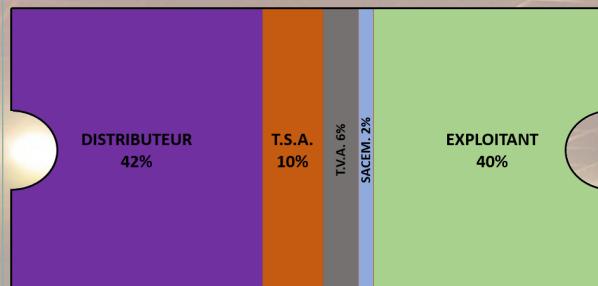

Le ticket de cinéma : à qui va l'argent ?

60% du prix du ticket revient au circuit de distribution, à l'Etat et au CNC.

40% seulement reviennent à l'exploitant du cinéma. Desquels il faut déduire les frais de fonctionnement comme les salaires, l'entretien, les factures diverses...

Dans le cas du cinéma de Montmoreau, les recettes sont reversées à l'exploitant du cinéma, à savoir, la SARL « Les Bonimenteurs »